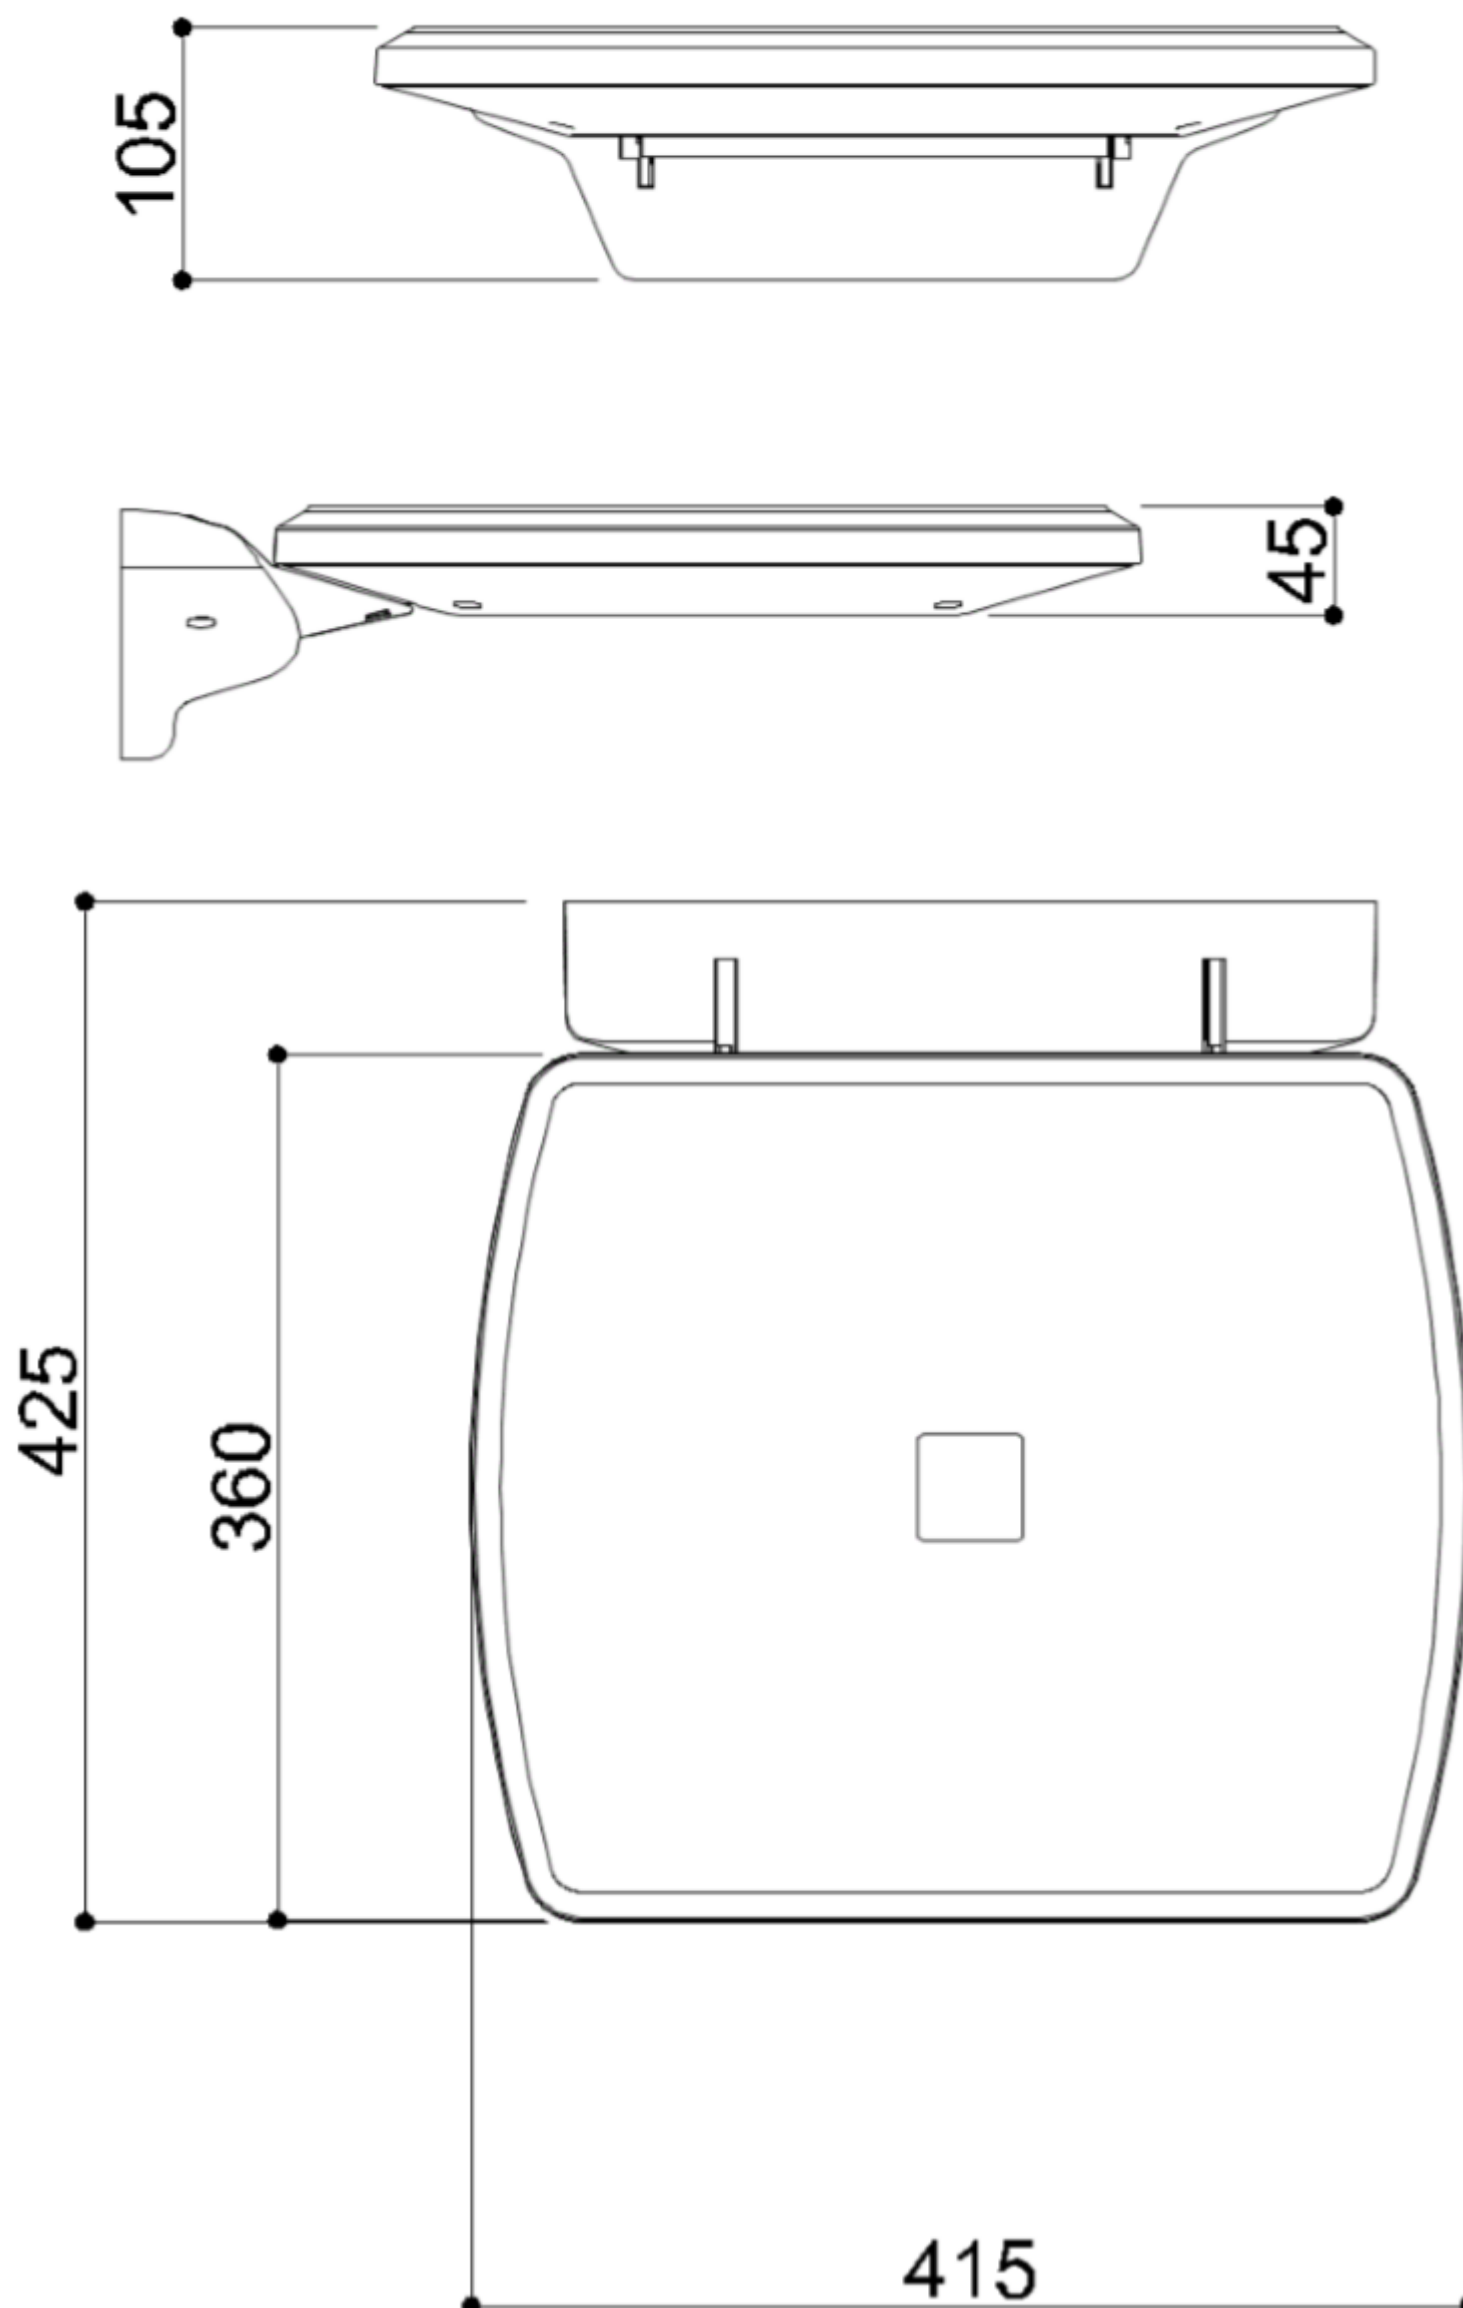

SIÈGE DE DOUCHE URBAN PEOPLE

Siège de douche pliable, assise en ABS et structure en AISI 304. Cette chaise est légèrement plus large que les chaises moyennes et a une forme plus plate: elle peut être pliée contre le mur et ne dépasse que 70 mm. Un petit renforcement est situé au centre de la chaise afin qu'aucune eau ne reste dans la chaise. La fixation invisible garantit qu'aucune vis n'est visible.

[Vidéo du produit](#)

- Convient pour un poids utilisateur à 150 kg
- Dimensions: AxBxC 415x425x105
- Couleurs disponibles:

			
D2	D4	I1	W1

SIÈGE DE DOUCHE URBAN PEOPLE

Artn°	AxBxC (mm)	Poids	Charge
G27JDS43xx	415x425x105	3.25	150

SIÈGE DE DOUCHE URBAN PEOPLE

SIÈGE DE DOUCHE URBAN PEOPLE

Option de montage en version chromée Artn° S87SBD02

AxBxC(mm) 338x74x104

Hakoma
sanitair