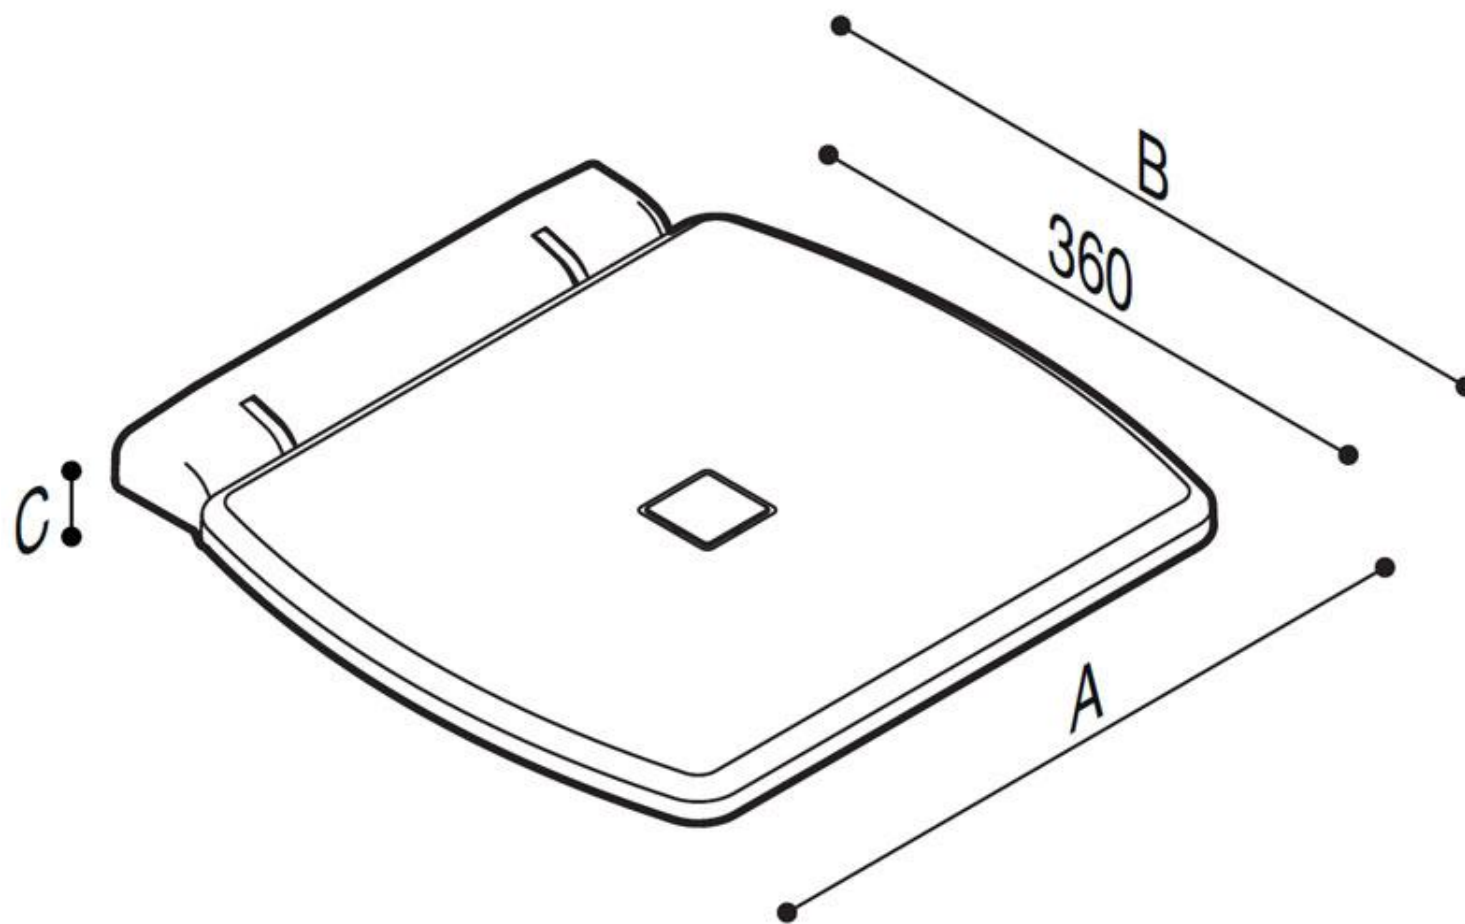

SIÈGE DE DOUCHE URBAN PEOPLE

Siège de douche pliable, assise en ABS et structure en AISI 304. Cette chaise est légèrement plus large que les chaises moyennes et a une forme plus plate: elle peut être pliée contre le mur et ne dépasse que 70 mm. Un petit renforcement est situé au centre de la chaise afin qu'aucune eau ne reste dans la chaise. La fixation invisible garantit qu'aucune vis n'est visible.

[Vidéo du produit](#)

- Convient pour un poids utilisateur à 150 kg
- Dimensions: AxBxC 415x425x105
- Couleurs disponibles:

			
D2	D4	I1	W1

SIÈGE DE DOUCHE URBAN PEOPLE

Artn°	AxBxC (mm)	Poids	Charge
G27JDS43xx	415x425x105	3.25	150

SIÈGE DE DOUCHE URBAN PEOPLE

SIÈGE DE DOUCHE URBAN PEOPLE

Option de montage en version chromée Artn° S87SBD02

AxBxC(mm) 338x74x104

Hakoma
sanitair