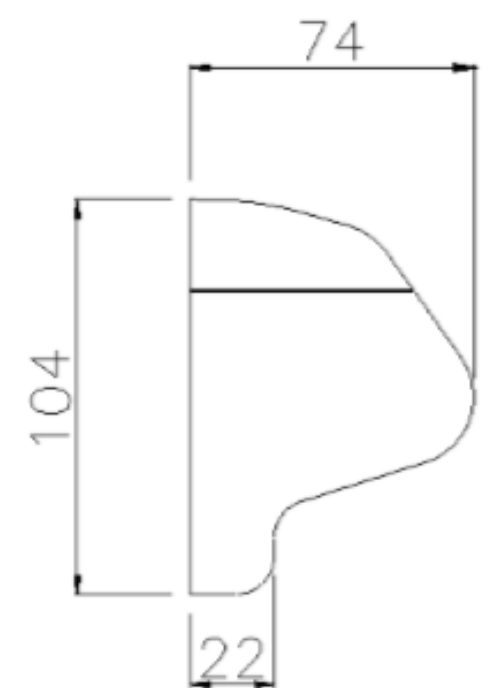

SIÈGE DE DOUCHE URBAN PEOPLE

Siège de douche pliable, assise en ABS et structure en AISI 304. Cette chaise est légèrement plus large que les chaises moyennes et a une forme plus plate: elle peut être pliée contre le mur et ne dépasse que 70 mm. Un petit renforcement est situé au centre de la chaise afin qu'aucune eau ne reste dans la chaise. La fixation invisible garantit qu'aucune vis n'est visible.

[Vidéo du produit](#)

- Convient pour un poids utilisateur à 150 kg
- Dimensions: AxBxC 415x425x105
- Couleurs disponibles:

			
D2	D4	I1	W1

SIÈGE DE DOUCHE URBAN PEOPLE

Artn°	AxBxC (mm)	Poids	Charge
G27JDS43xx	415x425x105	3.25	150

SIÈGE DE DOUCHE URBAN PEOPLE

SIÈGE DE DOUCHE URBAN PEOPLE

Option de montage en version chromée Artn° S87SBD02

AxBxC(mm) 338x74x104

Hakoma
sanitair