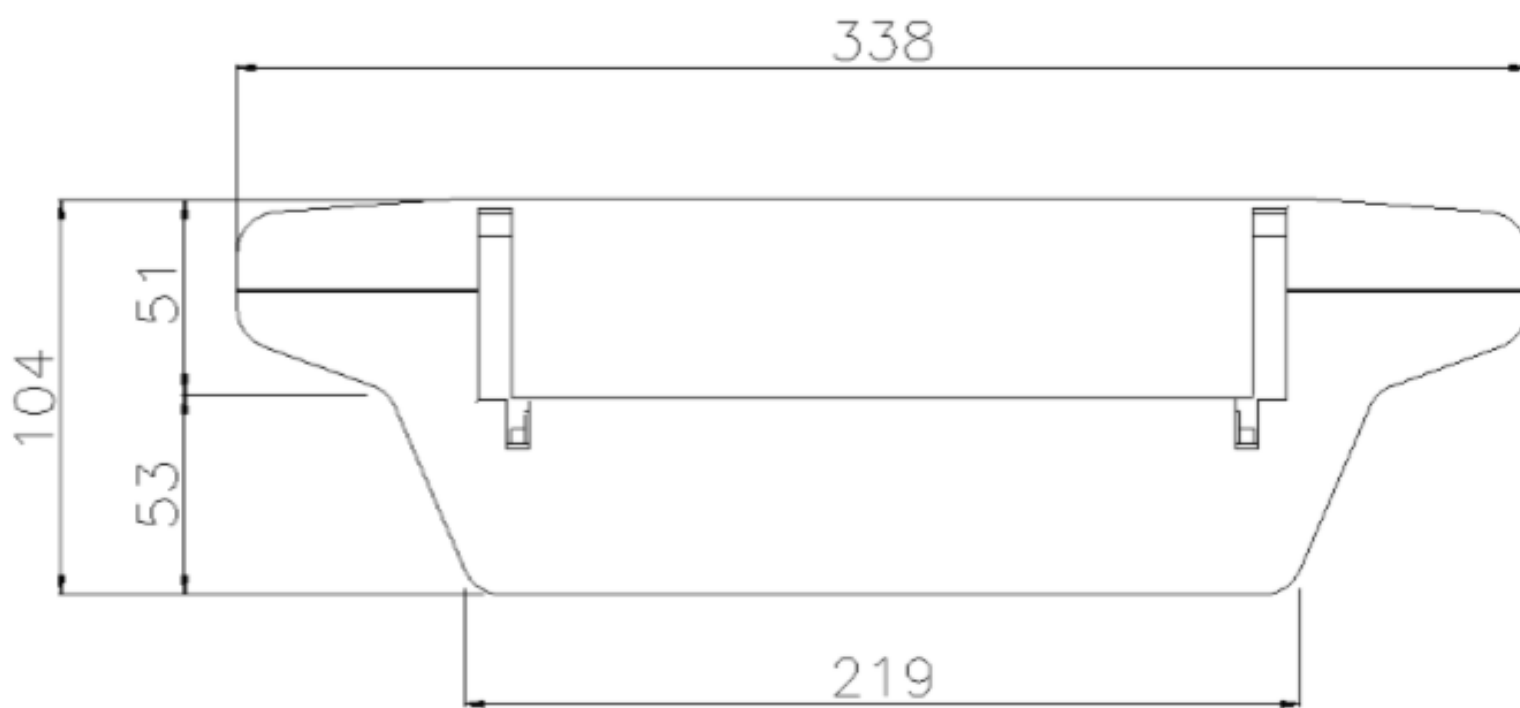

SIÈGE DE DOUCHE URBAN PEOPLE

Siège de douche pliable, assise en ABS et structure en AISI 304. Cette chaise est légèrement plus large que les chaises moyennes et a une forme plus plate: elle peut être pliée contre le mur et ne dépasse que 70 mm. Un petit renforcement est situé au centre de la chaise afin qu'aucune eau ne reste dans la chaise. La fixation invisible garantit qu'aucune vis n'est visible.

[Vidéo du produit](#)

- Convient pour un poids utilisateur à 150 kg
- Dimensions: AxBxC 415x425x105
- Couleurs disponibles:

			
D2	D4	I1	W1

SIÈGE DE DOUCHE URBAN PEOPLE

Artn°	AxBxC (mm)	Poids	Charge
G27JDS43xx	415x425x105	3.25	150

SIÈGE DE DOUCHE URBAN PEOPLE

SIÈGE DE DOUCHE URBAN PEOPLE

Option de montage en version chromée Artn° S87SBD02

AxBxC(mm) 338x74x104

Hakoma
sanitair